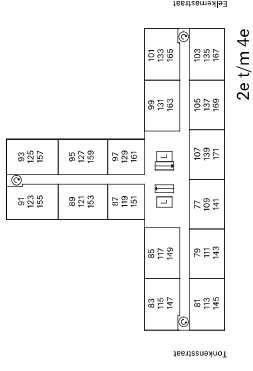

- ▶ entree deur
- Periflex-aansluiting
- ▽ aansluiting data
- aansluiting CAI
- thermostaat
- handdoeken radiator
- deurbel
- intercom
- koalfstofdiode opnemer
- meterkast
- opstapplaats wasmachine
- opstapplaats droger
- WTW warmterugwinning-unit
- WP warmtepomp

Type A1*

Geen rechten ontlenen aan deze plattegrond