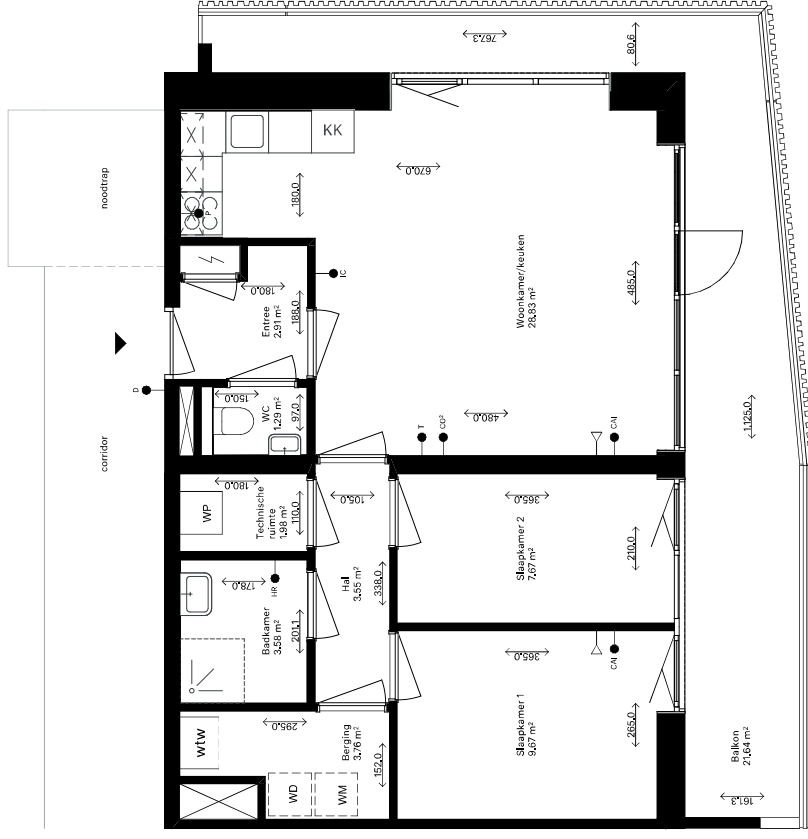

- ▶ entree deur
- Periflex-aansluiting
- ▽ aansluiting data
- aansluiting CAI
- thermostaat
- handdoeken radiator
- deurbel
- intercom
- koalfstofdiode opnemer
- meterkast
- opstapplaats wasmachine
- opstapplaats droger
- WTW warmterugwinning-unit
- WP warmtepomp