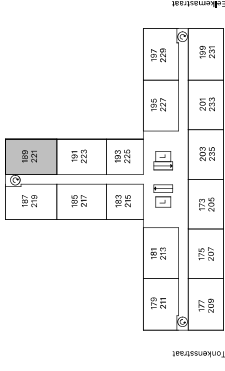

- ▶ entree deur
- Periflex-aansluiting
- ▽ aansluiting data
- aansluiting CAI
- thermostaat
- handdoeken radiator
- deurbel
- intercom
- koalfstofdiode opnemer
- meterkast
- opstapplaats wasmachine
- opstapplaats droger
- WTW warmterugwinning-unit
- WP warmtepomp

Type A1*

Geen rechten ontlenen aan deze plattegrond