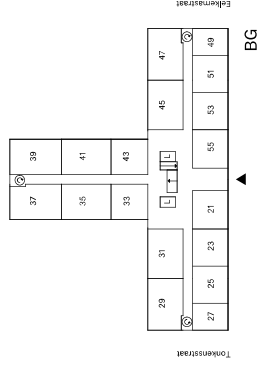

- ▶ entree deur
- Periflex-aansluiting
- ▽ aansluiting data
- aansluiting CAI
- thermostaat
- handdoeken radiator
- deurbel
- intercom
- koalfstofdiode opnemer
- meterkast
- opstapplaats wasmachine
- opstapplaats droger
- WTW warmterugwinning-unit
- WP warmtepomp

Type A1*

Geen rechten ontlenen aan deze plattegrond